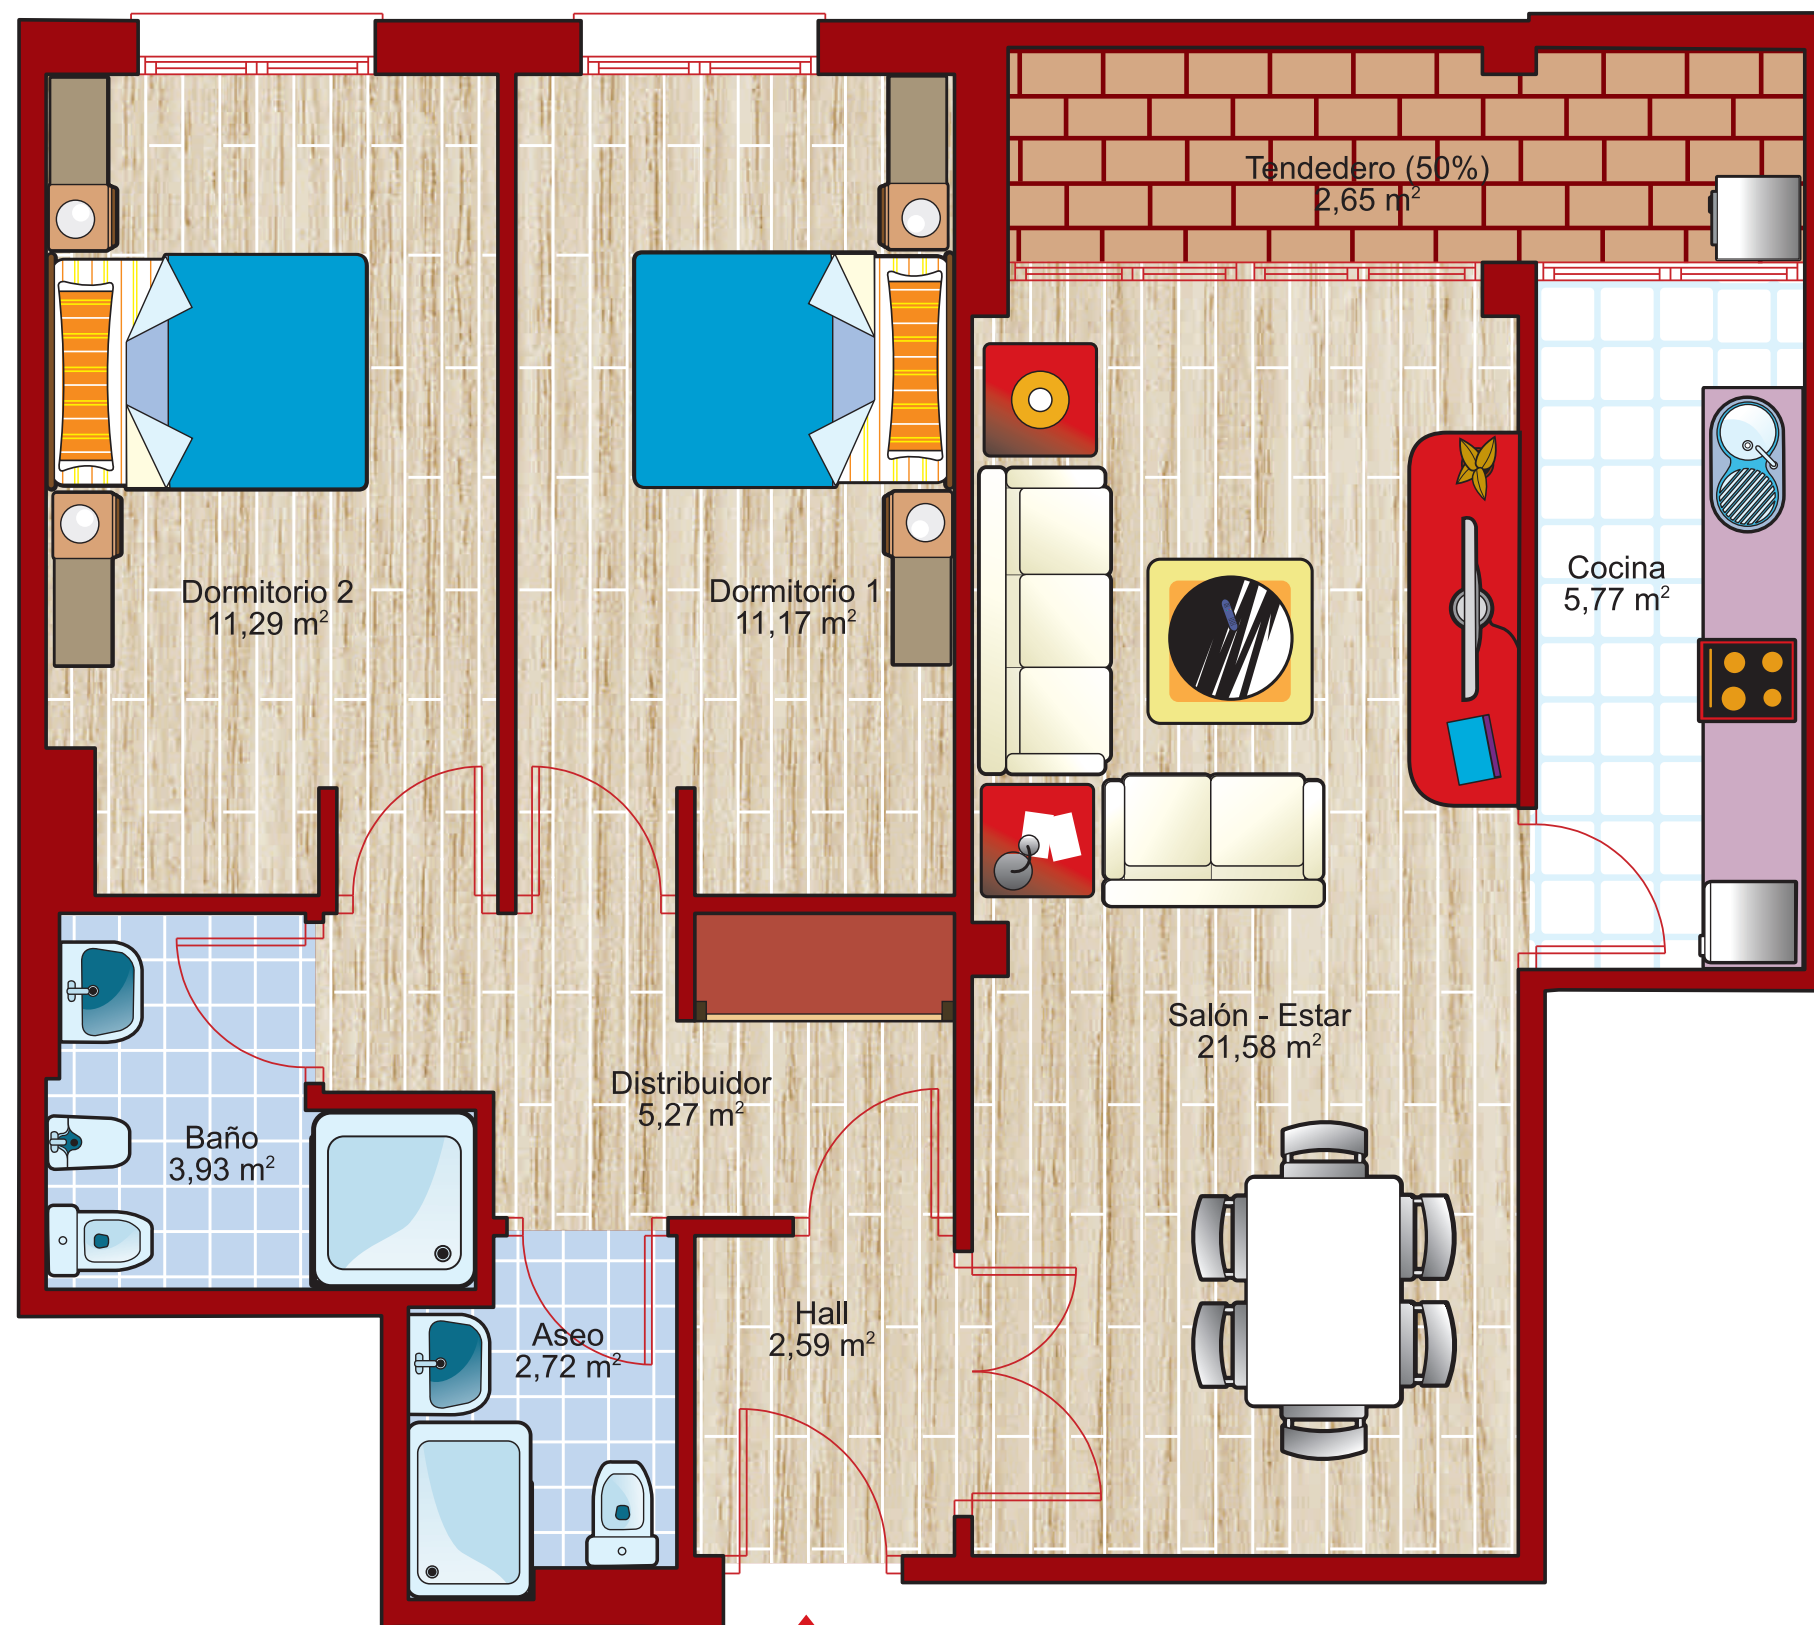

C/ Santa Lucía, 19- 1º
Tel. 985 17 60 27
33206 Gijón
E-mail: dicar@grupo-dc.com
www.construccionesdicar.com

Planta Baja

Portal 1

Piso E

66,97 m²